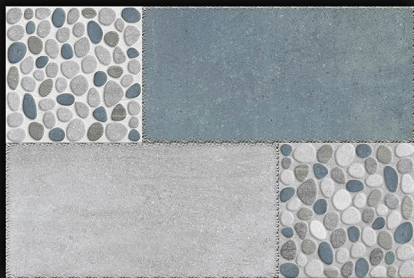

18991-a

18991-b

size **450x300** mm

digital
Wall
tiles

 Matt elevation
series...

18992-a

18992-b

size **450x300** mm