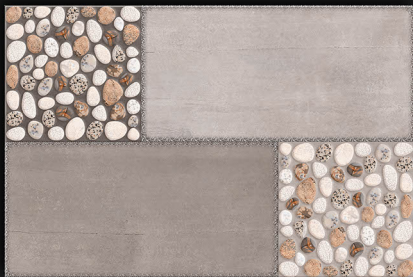

18991-a

18991-b

size **450x300** mm

digital
Wall
tiles

 Matt elevation
series...

18992-a

18992-b

size **450x300** mm